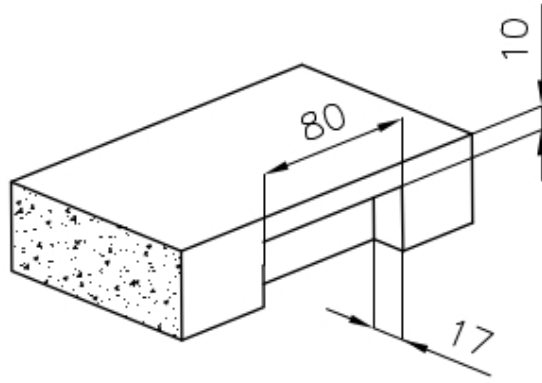

- Built-in cut out for FTS – Foratura per installazione FTS

ACCESORIOS OPCIONALES